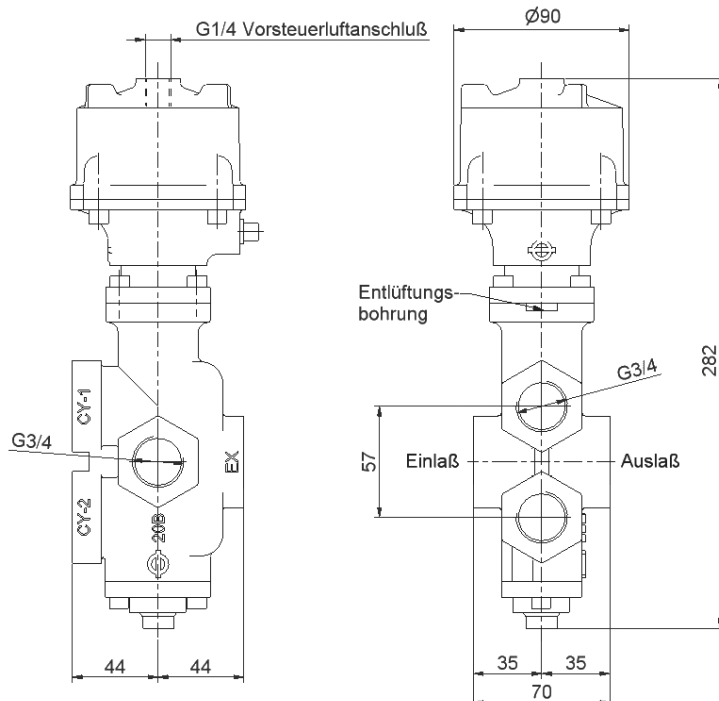

**ПОРШЕННЫЕ КЛАПАНЫ
СЕРИЯ FP НОРМАЛЬНО-ОТКРЫТЫЕ**

1. Резьба BSPT

Простое (одностороннее) действие

Модель	*	**	**	***
		lbs	kg	
FP-1411-08B	1/4" BSPT	5,3	2,4	
FP-1411-15B	3/8" BSPT	5,3	2,4	
FP-1411-20B	1/2" BSPT	10,8	4,9	
FP-1411-25B	3/4" BSPT	10,8	4,9	

* Размер порта ** Вес *** Метка для заказа / запроса информации

размер 1/4" - 3/8"

размер 1/2" - 3/4"

Двойное действие

Модель	*	**	**	***
		lbs	kg	
FP-1421-08B	1/4" BSPT"	5,1	2,3	
FP-1421-15B	3/8" BSPT"	5,1	2,3	
FP-1421-20B	1/2" BSPT"	10,6	4,7	
FP-1421-25B	3/4" BSPT"	10,6	4,7	

* Размер порта ** Вес *** Метка для заказа / запроса информации

размер 1/4" - 3/8"

размер 1/2" - 3/4"

2. Резьба NPT

Простое (одностороннее) действие

Модель	*	**	**	***
		lbs	kg	
FP-1411-08N	1/4" NPT	5,3	2,4	
FP-1411-15N	3/8" NPT	5,3	2,4	
FP-1411-20N	1/2" NPT	10,8	4,9	
FP-1411-25N	3/4" NPT	10,8	4,9	

* Размер порта ** Вес *** Метка для заказа / запроса информации

размер 1/4 " - 3/8"

размер 1/2 " - 3/4"

Двойное действие

Модель	*	**	**	***
		lbs	kg	
FP-1421-08N	1/4" NPT	5,1	2,3	
FP-1421-15N	3/8" NPT	5,1	2,3	
FP-1421-20N	1/2" NPT	10,6	4,7	
FP-1421-25N	3/4" NPT	10,6	4,7	