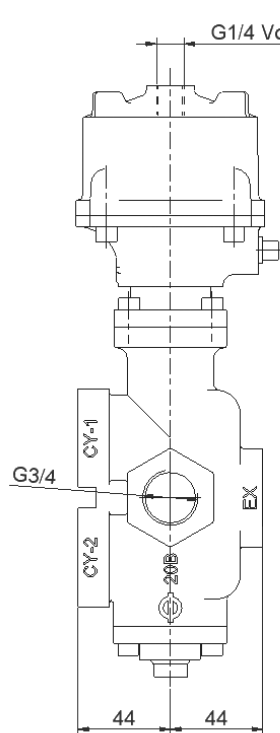

* Размер порта ** Вес *** Метка для заказа / запроса информации

размер 1/4" - 3/8"

размер 1/2" - 3/4"

Двойное действие

Модель	*	**	**	***
		lbs	kg	
FP-1421-08B	1/4" BSPT"	5,1	2,3	
FP-1421-15B	3/8" BSPT"	5,1	2,3	
FP-1421-20B	1/2" BSPT"	10,6	4,7	
FP-1421-25B	3/4" BSPT"	10,6	4,7	

* Размер порта ** Вес *** Метка для заказа / запроса информации

размер 1/4" - 3/8"

размер 1/2" - 3/4"

2. Резьба NPT

Простое (одностороннее) действие

Модель	*	**	**	***
		lbs	kg	
FP-1411-08N	1/4" NPT	5,3	2,4	
FP-1411-15N	3/8" NPT	5,3	2,4	
FP-1411-20N	1/2" NPT	10,8	4,9	
FP-1411-25N	3/4" NPT	10,8	4,9	

* Размер порта ** Вес *** Метка для заказа / запроса информации

размер 1/4 " - 3/8"

размер 1/2 " - 3/4"

Двойное действие

Модель	*	**	**	***
		lbs	kg	
FP-1421-08N	1/4" NPT	5,1	2,3	
FP-1421-15N	3/8" NPT	5,1	2,3	
FP-1421-20N	1/2" NPT	10,6	4,7	
FP-1421-25N	3/4" NPT	10,6	4,7	