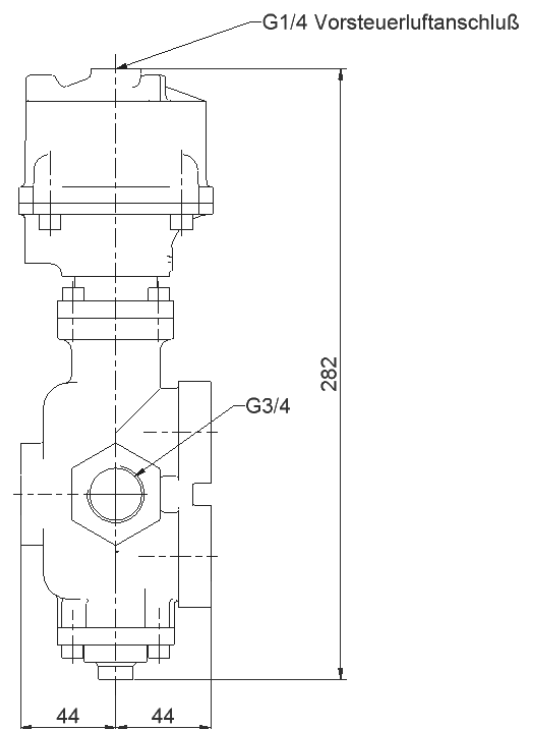

**ПОРШЕННЫЕ КЛАПАНЫ
СЕРИЯ FP НОРМАЛЬНО-ОТКРЫТЫЕ**

1. Резьба BSPT

Простое (одностороннее) действие

Модель	*	**	**	***
		lbs	kg	
FP-1411-08B	1/4" BSPT	5,3	2,4	
FP-1411-15B	3/8" BSPT	5,3	2,4	
FP-1411-20B	1/2" BSPT	10,8	4,9	
FP-1411-25B	3/4" BSPT	10,8	4,9	

* Размер порта ** Вес *** Метка для заказа / запроса информации

размер 1/4" - 3/8"

размер 1/2" - 3/4"

Двойное действие

Модель	*	**	**	***
		lbs	kg	
FP-1421-08B	1/4" BSPT"	5,1	2,3	
FP-1421-15B	3/8" BSPT"	5,1	2,3	
FP-1421-20B	1/2" BSPT"	10,6	4,7	
FP-1421-25B	3/4" BSPT"	10,6	4,7	

* Размер порта ** Вес *** Метка для заказа / запроса информации

размер 1/4" - 3/8"

размер 1/2" - 3/4"

2. Резьба NPT

Простое (одностороннее) действие

Модель	*	**	**	***
		lbs	kg	
FP-1411-08N	1/4" NPT	5,3	2,4	
FP-1411-15N	3/8" NPT	5,3	2,4	
FP-1411-20N	1/2" NPT	10,8	4,9	
FP-1411-25N	3/4" NPT	10,8	4,9	

* Размер порта ** Вес *** Метка для заказа / запроса информации

размер 1/4 " - 3/8"

размер 1/2 " - 3/4"

Двойное действие

Модель	*	**	**	***
		lbs	kg	
FP-1421-08N	1/4" NPT	5,1	2,3	
FP-1421-15N	3/8" NPT	5,1	2,3	
FP-1421-20N	1/2" NPT	10,6	4,7	
FP-1421-25N	3/4" NPT	10,6	4,7	