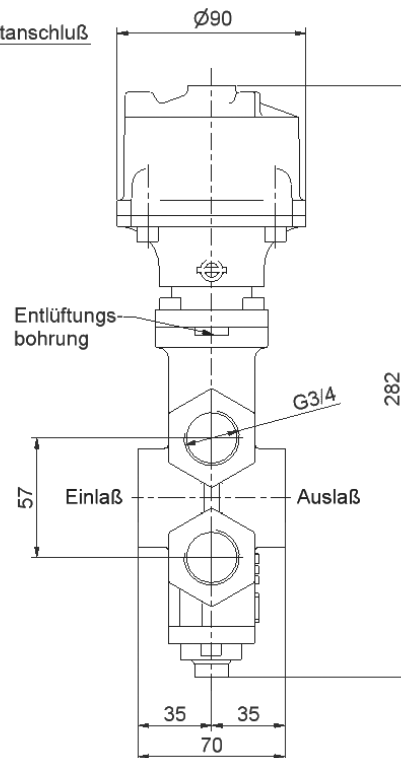

* Размер порта ** Вес *** Метка для заказа / запроса информации

размер 1/4" - 3/8"

размер 1/2" - 3/4"

Двойное действие

Модель	*	**	**	***
		lbs	kg	
FP-1421-08B	1/4" BSPT"	5,1	2,3	
FP-1421-15B	3/8" BSPT"	5,1	2,3	
FP-1421-20B	1/2" BSPT"	10,6	4,7	
FP-1421-25B	3/4" BSPT"	10,6	4,7	

* Размер порта ** Вес *** Метка для заказа / запроса информации

размер 1/4" - 3/8"

размер 1/2" - 3/4"

2. Резьба NPT

Простое (одностороннее) действие

Модель	*	**	**	***
		lbs	kg	
FP-1411-08N	1/4" NPT	5,3	2,4	
FP-1411-15N	3/8" NPT	5,3	2,4	
FP-1411-20N	1/2" NPT	10,8	4,9	
FP-1411-25N	3/4" NPT	10,8	4,9	

* Размер порта ** Вес *** Метка для заказа / запроса информации

размер 1/4 " - 3/8"

размер 1/2 " - 3/4"

Двойное действие

Модель	*	**	**	***
		lbs	kg	
FP-1421-08N	1/4" NPT	5,1	2,3	
FP-1421-15N	3/8" NPT	5,1	2,3	
FP-1421-20N	1/2" NPT	10,6	4,7	
FP-1421-25N	3/4" NPT	10,6	4,7	