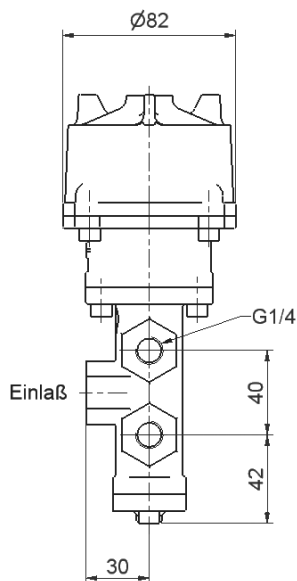

* Размер порта ** Вес *** Метка для заказа / запроса информации

размер 1/4" - 3/8"

размер 1/2" - 3/4"

Двойное действие

Модель	*	**	**	***
		lbs	kg	
FP-1421-08B	1/4" BSPT"	5,1	2,3	
FP-1421-15B	3/8" BSPT"	5,1	2,3	
FP-1421-20B	1/2" BSPT"	10,6	4,7	
FP-1421-25B	3/4" BSPT"	10,6	4,7	

* Размер порта ** Вес *** Метка для заказа / запроса информации

размер 1/4" - 3/8"

размер 1/2" - 3/4"

2. Резьба NPT

Простое (одностороннее) действие

Модель	*	**	**	***
		lbs	kg	
FP-1411-08N	1/4" NPT	5,3	2,4	
FP-1411-15N	3/8" NPT	5,3	2,4	
FP-1411-20N	1/2" NPT	10,8	4,9	
FP-1411-25N	3/4" NPT	10,8	4,9	

* Размер порта ** Вес *** Метка для заказа / запроса информации

размер 1/4 " - 3/8"

размер 1/2 " - 3/4"

Двойное действие

Модель	*	**	**	***
		lbs	kg	
FP-1421-08N	1/4" NPT	5,1	2,3	
FP-1421-15N	3/8" NPT	5,1	2,3	
FP-1421-20N	1/2" NPT	10,6	4,7	
FP-1421-25N	3/4" NPT	10,6	4,7	