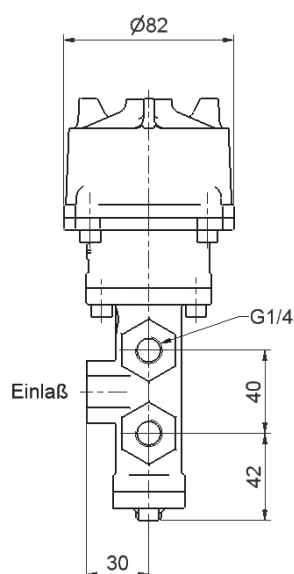

**ПОРШЕННЫЕ КЛАПАНЫ
СЕРИЯ FP НОРМАЛЬНО-ОТКРЫТЫЕ**

1. Резьба BSPT

Простое (одностороннее) действие

Модель	*	**	**	***
		lbs	kg	
FP-1411-08B	1/4" BSPT	5,3	2,4	
FP-1411-15B	3/8" BSPT	5,3	2,4	
FP-1411-20B	1/2" BSPT	10,8	4,9	
FP-1411-25B	3/4" BSPT	10,8	4,9	

* Размер порта ** Вес *** Метка для заказа / запроса информации

размер 1/4" - 3/8"

размер 1/2" - 3/4"

Двойное действие

Модель	*	**	**	***
		lbs	kg	
FP-1421-08B	1/4" BSPT"	5,1	2,3	
FP-1421-15B	3/8" BSPT"	5,1	2,3	
FP-1421-20B	1/2" BSPT"	10,6	4,7	
FP-1421-25B	3/4" BSPT"	10,6	4,7	

* Размер порта ** Вес *** Метка для заказа / запроса информации

размер 1/4" - 3/8"

размер 1/2" - 3/4"

2. Резьба NPT

Простое (одностороннее) действие

Модель	*	**	**	***
		lbs	kg	
FP-1411-08N	1/4" NPT	5,3	2,4	
FP-1411-15N	3/8" NPT	5,3	2,4	
FP-1411-20N	1/2" NPT	10,8	4,9	
FP-1411-25N	3/4" NPT	10,8	4,9	

* Размер порта ** Вес *** Метка для заказа / запроса информации

размер 1/4 " - 3/8"

размер 1/2 " - 3/4"

Двойное действие

Модель	*	**	**	***
		lbs	kg	
FP-1421-08N	1/4" NPT	5,1	2,3	
FP-1421-15N	3/8" NPT	5,1	2,3	
FP-1421-20N	1/2" NPT	10,6	4,7	
FP-1421-25N	3/4" NPT	10,6	4,7	