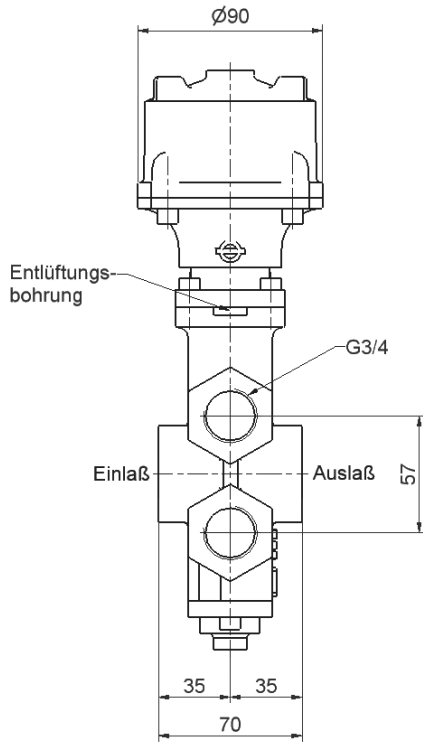

* Размер порта ** Вес *** Метка для заказа / запроса информации

размер 1/4" - 3/8"

размер 1/2" - 3/4"

Двойное действие

Модель	*	**	**	***
		lbs	kg	
FP-1421-08B	1/4" BSPT"	5,1	2,3	
FP-1421-15B	3/8" BSPT"	5,1	2,3	
FP-1421-20B	1/2" BSPT"	10,6	4,7	
FP-1421-25B	3/4" BSPT"	10,6	4,7	

* Размер порта ** Вес *** Метка для заказа / запроса информации

размер 1/4" - 3/8"

размер 1/2" - 3/4"

2. Резьба NPT

Простое (одностороннее) действие

Модель	*	**	**	***
		lbs	kg	
FP-1411-08N	1/4" NPT	5,3	2,4	
FP-1411-15N	3/8" NPT	5,3	2,4	
FP-1411-20N	1/2" NPT	10,8	4,9	
FP-1411-25N	3/4" NPT	10,8	4,9	

* Размер порта ** Вес *** Метка для заказа / запроса информации

размер 1/4 " - 3/8"

размер 1/2 " - 3/4"

Двойное действие

Модель	*	**	**	***
		lbs	kg	
FP-1421-08N	1/4" NPT	5,1	2,3	
FP-1421-15N	3/8" NPT	5,1	2,3	
FP-1421-20N	1/2" NPT	10,6	4,7	
FP-1421-25N	3/4" NPT	10,6	4,7	