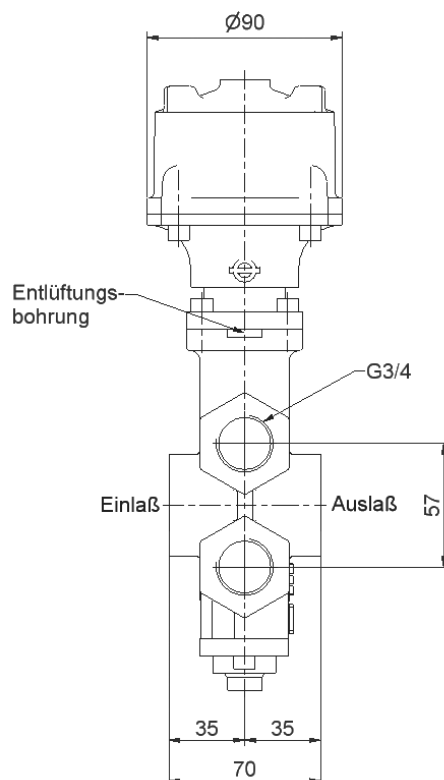

* Размер порта ** Вес *** Метка для заказа / запроса информации

размер 1/4" - 3/8"

размер 1/2" - 3/4"

Двойное действие

Модель	*	**	**	***
		lbs	kg	
FP-1421-08B	1/4" BSPT"	5,1	2,3	
FP-1421-15B	3/8" BSPT"	5,1	2,3	
FP-1421-20B	1/2" BSPT"	10,6	4,7	
FP-1421-25B	3/4" BSPT"	10,6	4,7	

* Размер порта ** Вес *** Метка для заказа / запроса информации

размер 1/4" - 3/8"

размер 1/2" - 3/4"

2. Резьба NPT

Простое (одностороннее) действие

Модель	*	**	**	***
		lbs	kg	
FP-1411-08N	1/4" NPT	5,3	2,4	
FP-1411-15N	3/8" NPT	5,3	2,4	
FP-1411-20N	1/2" NPT	10,8	4,9	
FP-1411-25N	3/4" NPT	10,8	4,9	

* Размер порта ** Вес *** Метка для заказа / запроса информации

размер 1/4 " - 3/8"

размер 1/2 " - 3/4"

Двойное действие

Модель	*	**	**	***
		lbs	kg	
FP-1421-08N	1/4" NPT	5,1	2,3	
FP-1421-15N	3/8" NPT	5,1	2,3	
FP-1421-20N	1/2" NPT	10,6	4,7	
FP-1421-25N	3/4" NPT	10,6	4,7	