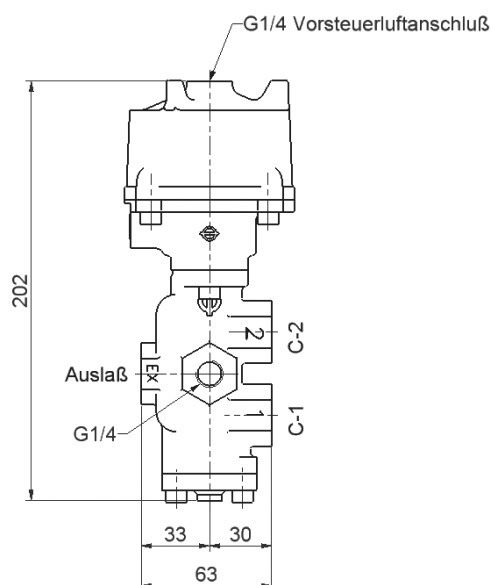

**ПОРШЕННЫЕ КЛАПАНЫ
СЕРИЯ FP НОРМАЛЬНО-ОТКРЫТЫЕ**

1. Резьба BSPT

Простое (одностороннее) действие

Модель	*	**	**	***
		lbs	kg	
FP-1411-08B	1/4" BSPT	5,3	2,4	
FP-1411-15B	3/8" BSPT	5,3	2,4	
FP-1411-20B	1/2" BSPT	10,8	4,9	
FP-1411-25B	3/4" BSPT	10,8	4,9	

* Размер порта ** Вес *** Метка для заказа / запроса информации

размер 1/4" - 3/8"

размер 1/2" - 3/4"

Двойное действие

Модель	*	**	**	***
		lbs	kg	
FP-1421-08B	1/4" BSPT"	5,1	2,3	
FP-1421-15B	3/8" BSPT"	5,1	2,3	
FP-1421-20B	1/2" BSPT"	10,6	4,7	
FP-1421-25B	3/4" BSPT"	10,6	4,7	

* Размер порта ** Вес *** Метка для заказа / запроса информации

размер 1/4" - 3/8"

размер 1/2" - 3/4"

2. Резьба NPT

Простое (одностороннее) действие

Модель	*	**	**	***
		lbs	kg	
FP-1411-08N	1/4" NPT	5,3	2,4	
FP-1411-15N	3/8" NPT	5,3	2,4	
FP-1411-20N	1/2" NPT	10,8	4,9	
FP-1411-25N	3/4" NPT	10,8	4,9	

* Размер порта ** Вес *** Метка для заказа / запроса информации

размер 1/4 " - 3/8"

размер 1/2 " - 3/4"

Двойное действие

Модель	*	**	**	***
		lbs	kg	
FP-1421-08N	1/4" NPT	5,1	2,3	
FP-1421-15N	3/8" NPT	5,1	2,3	
FP-1421-20N	1/2" NPT	10,6	4,7	
FP-1421-25N	3/4" NPT	10,6	4,7	