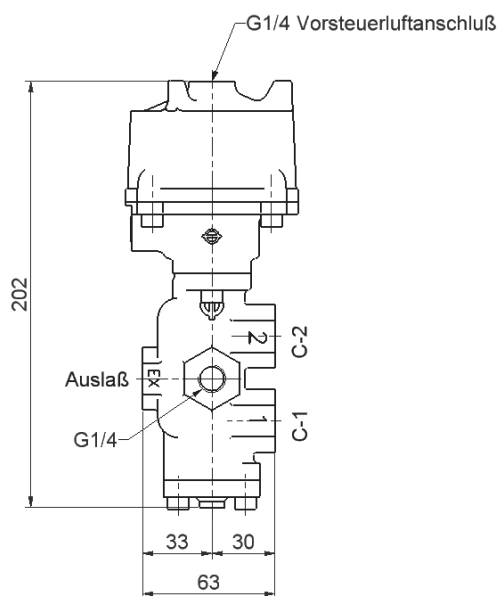

* Размер порта ** Вес *** Метка для заказа / запроса информации

размер 1/4" - 3/8"

размер 1/2" - 3/4"

Двойное действие

Модель	*	**	**	***
		lbs	kg	
FP-1421-08B	1/4" BSPT"	5,1	2,3	
FP-1421-15B	3/8" BSPT"	5,1	2,3	
FP-1421-20B	1/2" BSPT"	10,6	4,7	
FP-1421-25B	3/4" BSPT"	10,6	4,7	

* Размер порта ** Вес *** Метка для заказа / запроса информации

размер 1/4" - 3/8"

размер 1/2" - 3/4"

2. Резьба NPT

Простое (одностороннее) действие

Модель	*	**	**	***
		lbs	kg	
FP-1411-08N	1/4" NPT	5,3	2,4	
FP-1411-15N	3/8" NPT	5,3	2,4	
FP-1411-20N	1/2" NPT	10,8	4,9	
FP-1411-25N	3/4" NPT	10,8	4,9	

* Размер порта ** Вес *** Метка для заказа / запроса информации

размер 1/4 " - 3/8"

размер 1/2 " - 3/4"

Двойное действие

Модель	*	**	**	***
		lbs	kg	
FP-1421-08N	1/4" NPT	5,1	2,3	
FP-1421-15N	3/8" NPT	5,1	2,3	
FP-1421-20N	1/2" NPT	10,6	4,7	
FP-1421-25N	3/4" NPT	10,6	4,7	