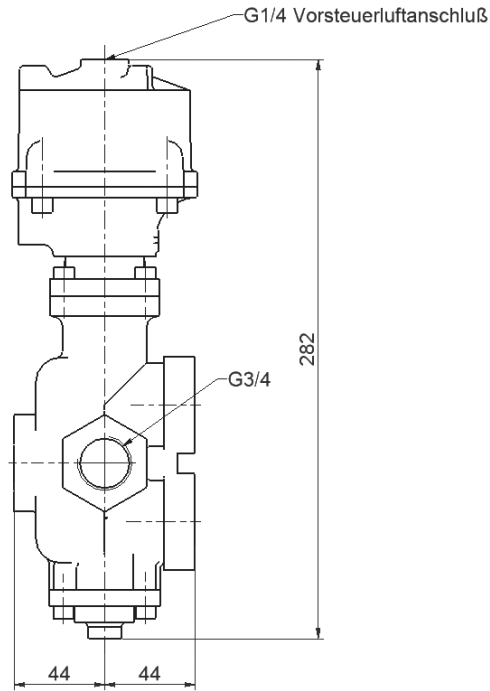

**ПОРШЕННЫЕ КЛАПАНЫ
СЕРИЯ FP НОРМАЛЬНО-ОТКРЫТЫЕ**

1. Резьба BSPT

Простое (одностороннее) действие

Модель	*	**	**	***
		lbs	kg	
FP-1411-08B	1/4" BSPT	5,3	2,4	
FP-1411-15B	3/8" BSPT	5,3	2,4	
FP-1411-20B	1/2" BSPT	10,8	4,9	
FP-1411-25B	3/4" BSPT	10,8	4,9	

* Размер порта ** Вес *** Метка для заказа / запроса информации

размер 1/4" - 3/8"

размер 1/2" - 3/4"

Двойное действие

Модель	*	**	**	***
		lbs	kg	
FP-1421-08B	1/4" BSPT"	5,1	2,3	
FP-1421-15B	3/8" BSPT"	5,1	2,3	
FP-1421-20B	1/2" BSPT"	10,6	4,7	
FP-1421-25B	3/4" BSPT"	10,6	4,7	

* Размер порта ** Вес *** Метка для заказа / запроса информации

размер 1/4" - 3/8"

размер 1/2" - 3/4"

2. Резьба NPT

Простое (одностороннее) действие

Модель	*	**	**	***
		lbs	kg	
FP-1411-08N	1/4" NPT	5,3	2,4	
FP-1411-15N	3/8" NPT	5,3	2,4	
FP-1411-20N	1/2" NPT	10,8	4,9	
FP-1411-25N	3/4" NPT	10,8	4,9	

* Размер порта ** Вес *** Метка для заказа / запроса информации

размер 1/4 " - 3/8"

размер 1/2 " - 3/4"

Двойное действие

Модель	*	**	**	***
		lbs	kg	
FP-1421-08N	1/4" NPT	5,1	2,3	
FP-1421-15N	3/8" NPT	5,1	2,3	
FP-1421-20N	1/2" NPT	10,6	4,7	
FP-1421-25N	3/4" NPT	10,6	4,7	